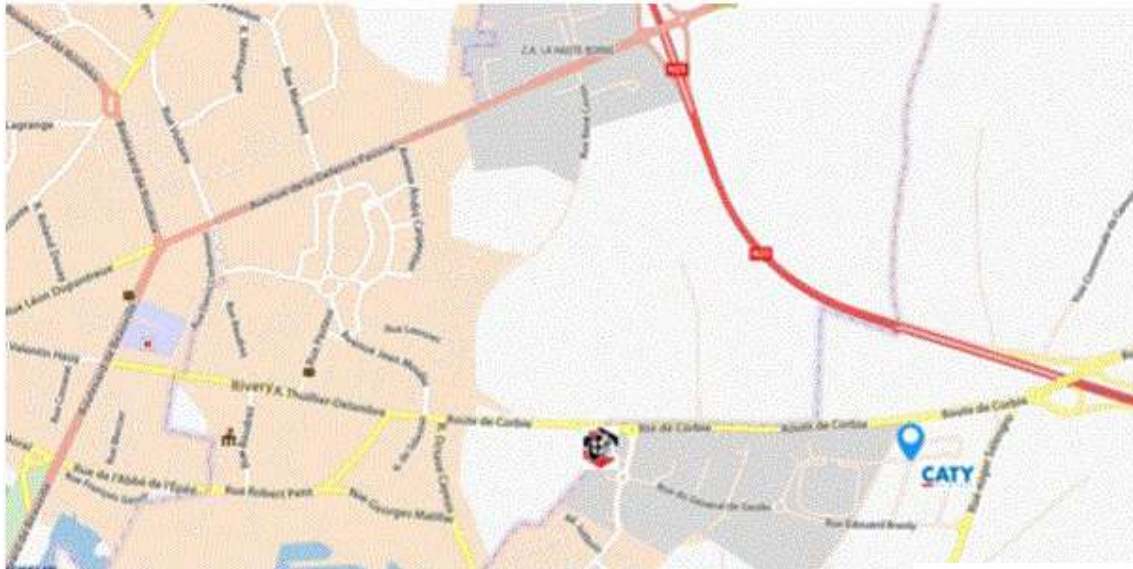

### Lieu du rendez-vous à Camon au Ets Caty Peinture

Heure du rendez-vous à Camon : 8h00

Heure de départ de Camon : 8h30 précises

Lieu de rendez-vous : Etablissements CATY Peinture,

507 rue Stéphane Hessel, ZA la Blanche Tâche - 80450 CAMON.

Distance : 140km - 110km et 85km **Gruppetto**

Organisateurs de la sortie - Hervé ROUSSEAUX & Daniel PINCHON

<https://www.openrunner.com/route-details/18758787>

<https://www.openrunner.com/route-details/18758814>