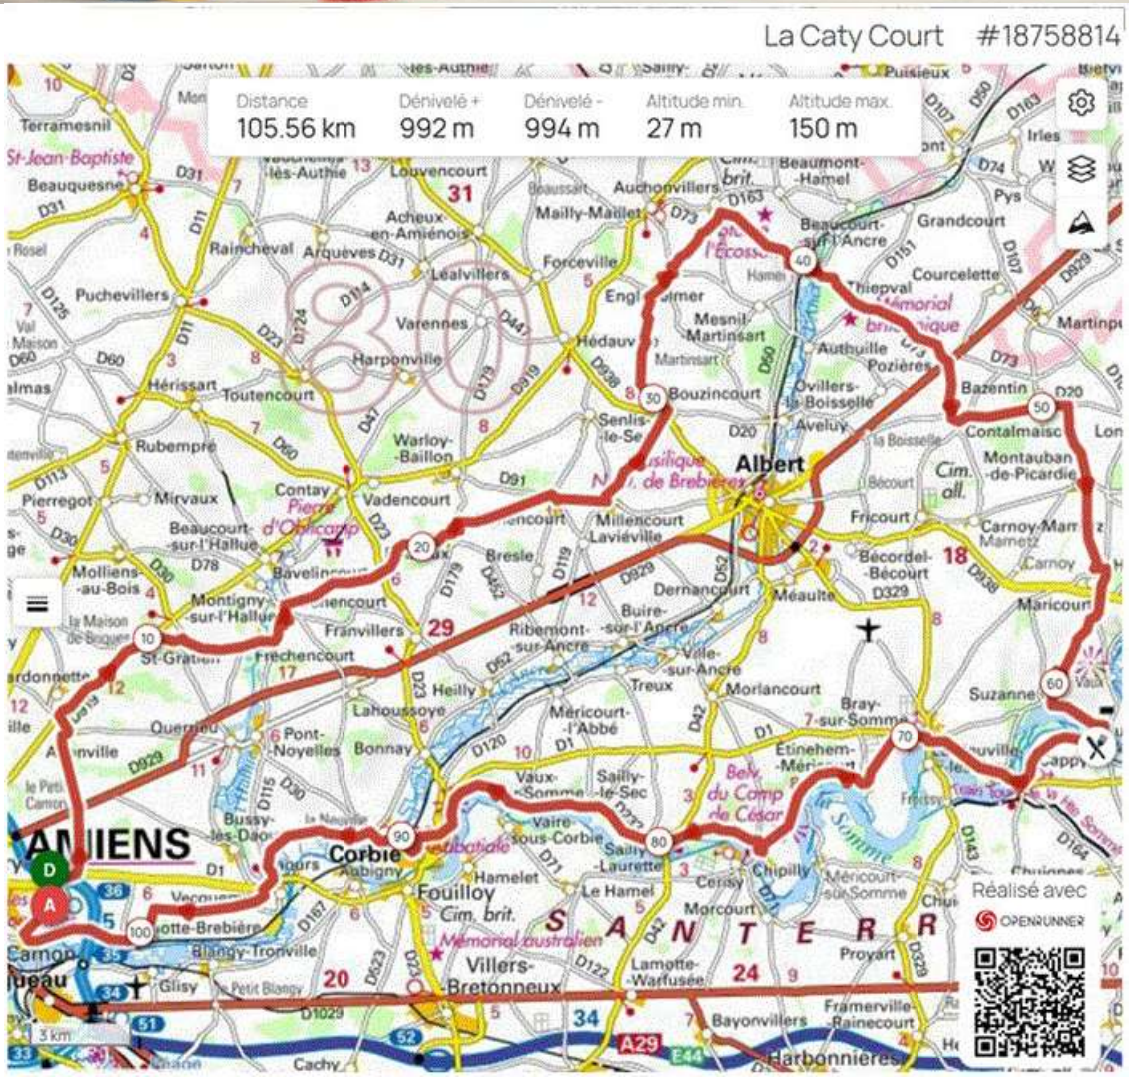

Le parcours Gruppetto

Camon - Lamotte-Brebière - Daours - Corbie - Bonnay - Heilly - Ribemont-sur-Ancre - Buire-sur-l'Ancre - Ville-sur-Ancre - Morlancourt - Étinehem-Méricourt - Bray-sur-Somme - Cappy - × **ECLUSIER-VAUX (Km 42)** × - Cappy - Bray-sur-Somme - Étinehem-Méricourt - Chipilly - Sailly-Laurette - Sailly-le-Sec - Vaux-sur-Somme - Corbie - Daours - Lamotte-Brebière - Camon