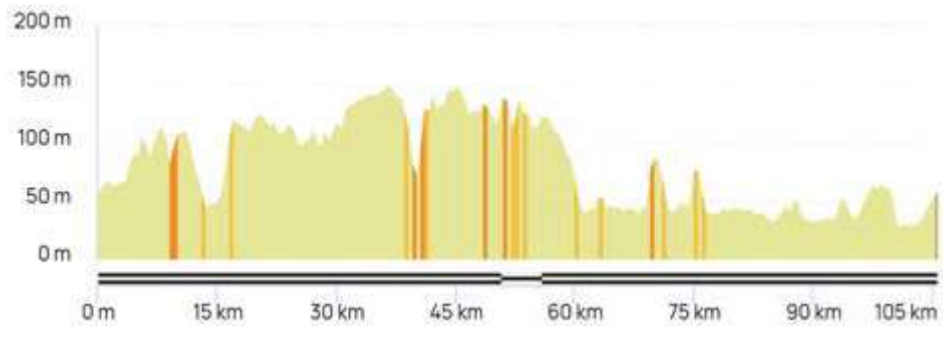

Le parcours Gruppetto

Camon - Lamotte-Brebière - Daours - Corbie - Bonnay - Heilly - Ribemont-sur-Ancre - Buire-sur-l'Ancre - Ville-sur-Ancre - Morlancourt - Étinehem-Méricourt - Bray-sur-Somme - Cappy - × **ECLUSIER-VAUX (Km 42)** × - Cappy - Bray-sur-Somme - Étinehem-Méricourt - Chipilly - Sailly-Laurette - Sailly-le-Sec - Vaux-sur-Somme - Corbie - Daours - Lamotte-Brebière - Camon