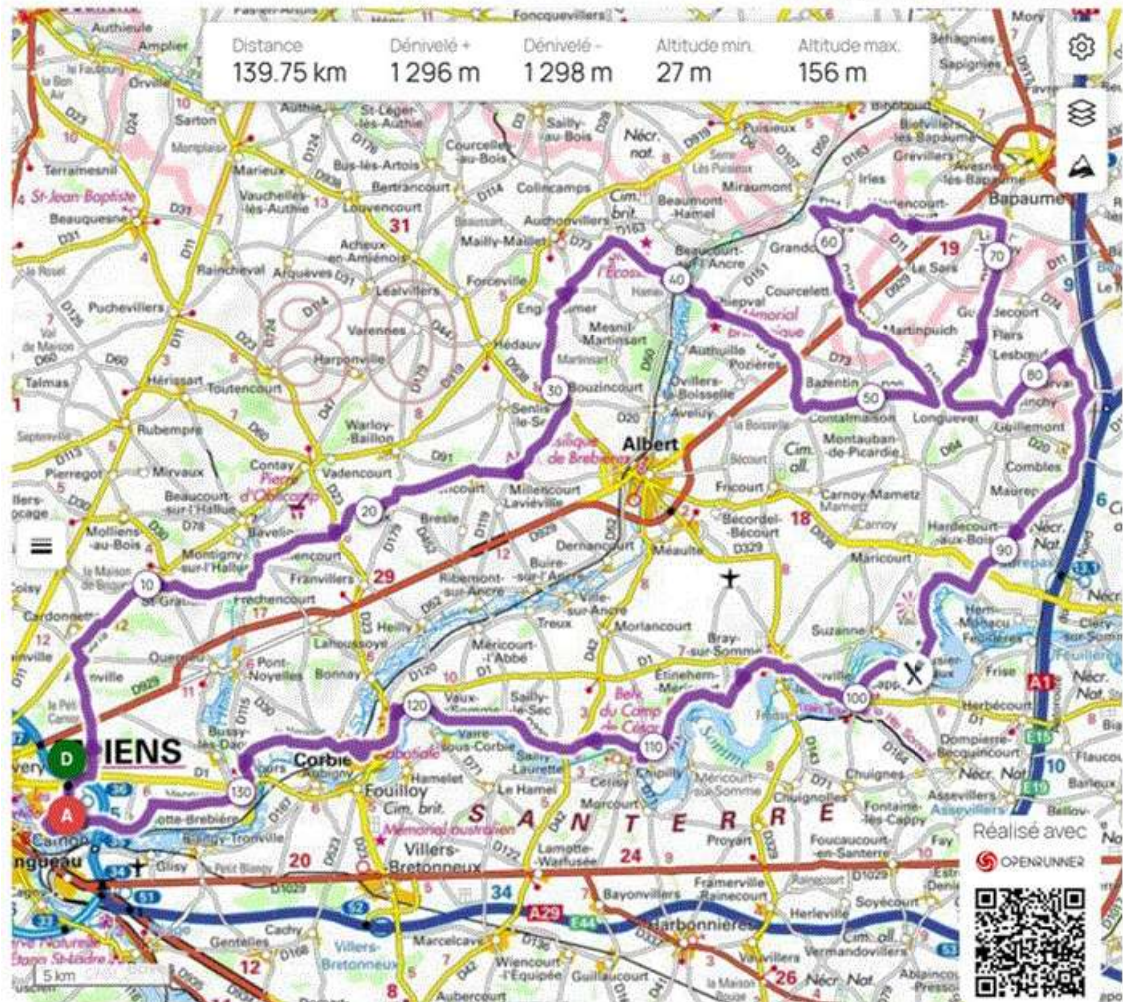

## Le grand parcours

CAMON - PETIT CAMON - ALLONVILLE - ST GRATIEN – FRECHENCOURT - BEHENCOURT – BAIZIEUX – HENENCOURT - MILLENCOURT - BOUZINCOURT - ENLEBELMER - AUCHONVILLIERS - HAMEL – THIEPVAL – POZIERE - CONTALMAISON – LONGUEVAL – MARTINPUICH – COURCELETTE - MIRAUMONT – PYS – WARLENCOURT-EUCOURT – LIGNY-THILLOY – FLERS – LONGUEVAL – GINCHY – LESBŒUFS – MORVAL – COMBLES – MAUREPAS – CURLU – ✕ ECLUSIER-VAUX (km 97) ✕ - CAPPY – BRAY-sur-SOMME - ETINEHEM - CHIPPILY – SAILLY-LAURETTE - SAILLY LE SEC – VAUX-sur-SOMME - CORBIE - DAOURS – LAMOTTE-BREBIERE – CAMON

<https://www.openrunner.com/route-details/18758787>

## Le petit parcours

CAMON - PETIT CAMON - ALLONVILLE - ST GRATIEN – FRECHENCOURT - BEHENCOURT – BAIZIEUX – HENENCOURT - MILLENCOURT - BOUZINCOURT - ENGLEBELMER - AUCHONVILLIERS - HAMEL – THIEPVAL – POZIERE - CONTALMAISON – BAZENTIN – MONTAUBAN-DE-PICARDIE – MARICOURT - X ECLUSIER-VAUX (km 63) X - CAPPY – BRAY-sur-SOMME - ETINEHEM - CHIPPILY – SAILLY-LAURETTE - SAILLY LE SEC – VAUX-sur-SOMME - CORBIE - DAOURS – LAMOTTE-BREBIERE – CAMON

<https://www.openrunner.com/route-details/18758814>