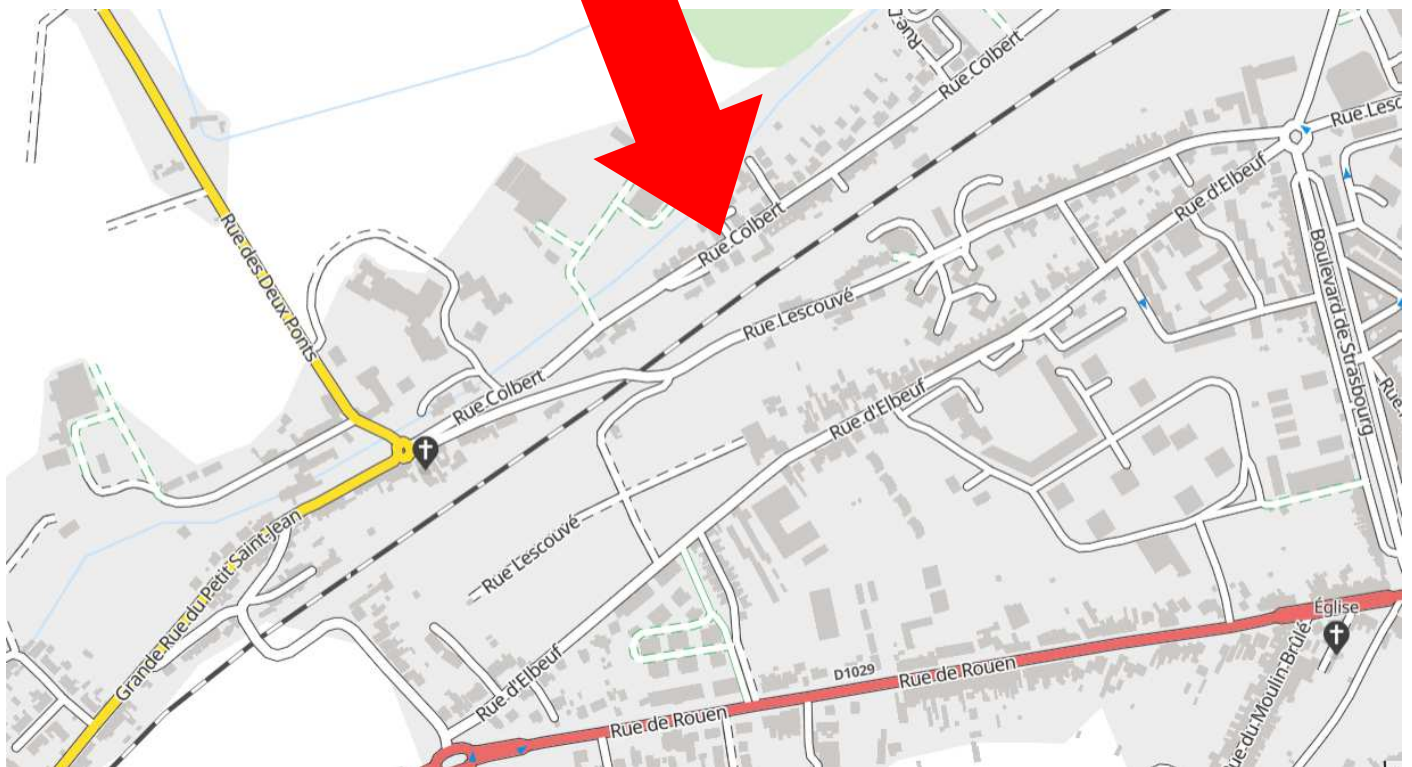

Dernière sortie officielle du club
Dimanche 30 octobre 2022

Attention : Rendez-vous au STADE COLBERT à 8h30

Rendez-vous
STADE COLBERT

Organisateur : Daniel PINCHON

Pot de l'amitié à l'arrivée

Date de la sortie : Dimanche 30 Octobre 2022
Type de sortie : Dernière sortie officielle du club en 2022
Distances (deux parcours) : 72km <https://www.openrunner.com/route-details/6764660>
63km <https://www.openrunner.com/route-details/6764671>

Lieu du rendez-vous à Amiens : **Stade Colbert**

Heure du rendez-vous à Amiens : **8h30**

Heure du départ : **8h45**

Comme chaque année, à l'issue de la sortie, un « pot de l'amitié » réunira en toute convivialité les protagonistes de cette dernière sortie officielle de l'année 2022.

Pour trinquer à l'année 2022 en attendant 2023...

PARCOURS

Grand circuit

72 Km 268 m

AMIENS – SALEUX - BACOUËL – LOEUILLY – CONTY – FLEURY – FAMECHON – POIX DE PICARDIE – FAMECHON – FLEURY – CONTY – LOEUILLY – NEUVILLE LES LOEUILLY – FOSSEMANANT – PROUZEL – BACOUËL/SELLE – SALEUX – AMIENS

Aller retour Poix- de-Picardie

<https://www.openrunner.com/route-details/6764660>

Petit circuit

63 Km

234 m

AMIENS – SALEUX – BACOUËL – LOEUILLY – CONTY – FLEURY – FAMECHON – retour dès FAMECHON – FLEURY – CONTY – LOEUILLY – NEUVILLE LES LOEUILLY – FOSSEMANANT – PROUZEL – BACOUËL/SELLE – SALEUX – AMIENS