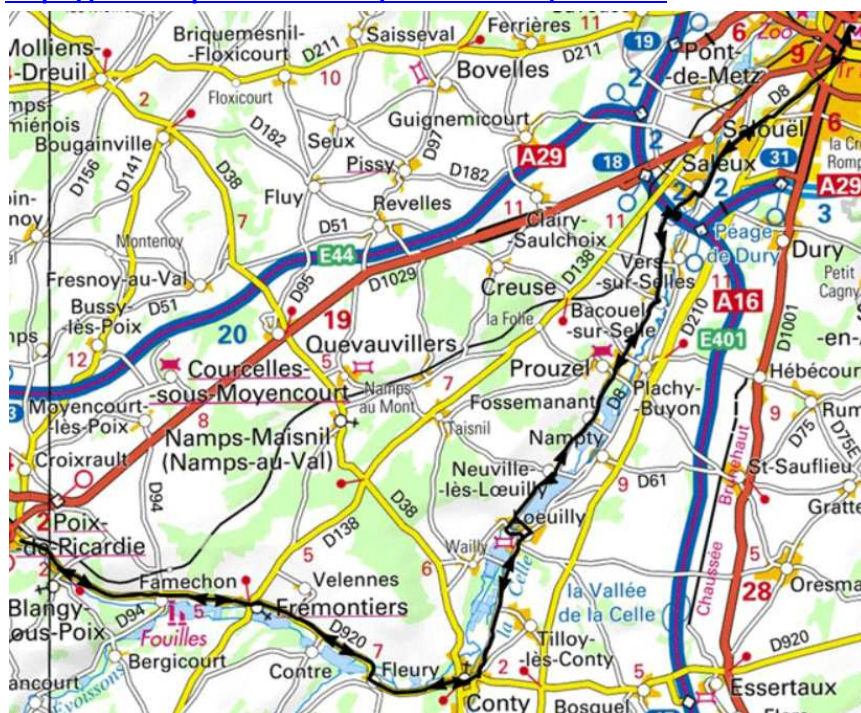

Dernière sortie officielle du club
Dimanche 30 octobre 2022

Attention : Rendez-vous au STADE COLBERT à 8h30

Rendez-vous
STADE COLBERT

Organisateur : Daniel PINCHON

Pot de l'amitié à l'arrivée

Date de la sortie : Dimanche 30 Octobre 2022
Type de sortie : Dernière sortie officielle du club en 2022
Distances (deux parcours) : 72km <https://www.openrunner.com/route-details/6764660>
63km <https://www.openrunner.com/route-details/6764671>

Lieu du rendez-vous à Amiens : **Stade Colbert**

Heure du rendez-vous à Amiens : **8h30**

Heure du départ : **8h45**

Comme chaque année, à l'issue de la sortie, un « pot de l'amitié » réunira en toute convivialité les protagonistes de cette dernière sortie officielle de l'année 2022.

Pour trinquer à l'année 2022 en attendant 2023...

PARCOURS

Grand circuit

72 Km 268 m

AMIENS – SALEUX - BACOUËL – LOEUILLY – CONTY – FLEURY – FAMECHON – POIX DE PICARDIE – FAMECHON – FLEURY – CONTY – LOEUILLY – NEUVILLE LES LOEUILLY – FOSSEMANANT – PROUZEL – BACOUËL/SELLE – SALEUX – AMIENS

Aller retour Poix- de-Picardie

<https://www.openrunner.com/route-details/6764660>

Petit circuit

63 Km

234 m

AMIENS – SALEUX – BACOUËL – LOEUILLY – CONTY – FLEURY – FAMECHON – retour dès FAMECHON – FLEURY – CONTY – LOEUILLY – NEUVILLE LES LOEUILLY – FOSSEMANANT – PROUZEL – BACOUËL/SELLE – SALEUX – AMIENS